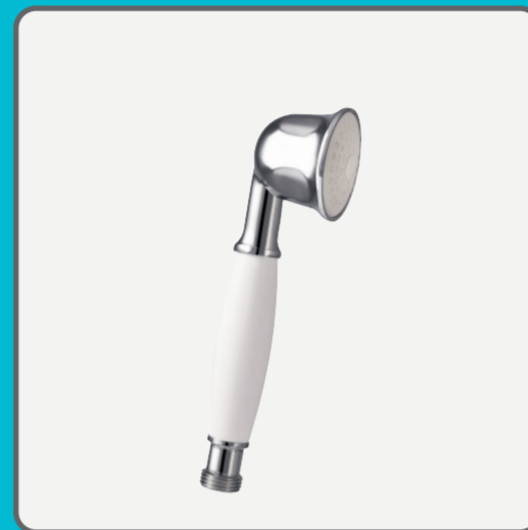

Treff
143-0007-00

Treff
143-0007-00

Treff
143-0007-00

Treff
143-0007-00

Treff