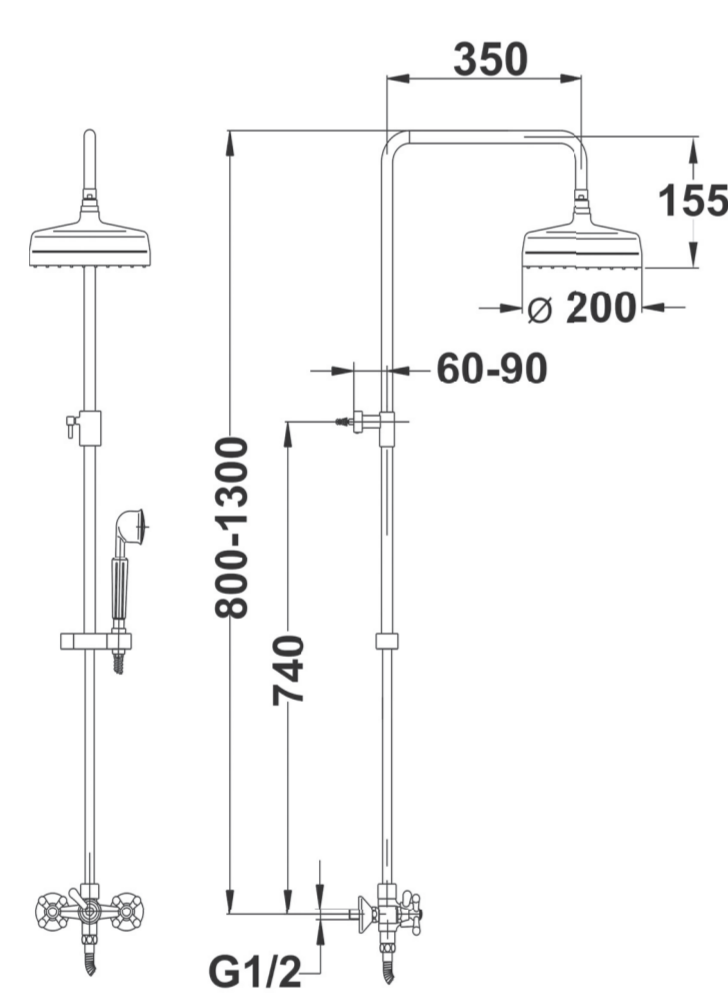

MOFÉM

143-0007-00

Treff

Treff
143-0007-00

Treff
143-0007-00

MOFÉM