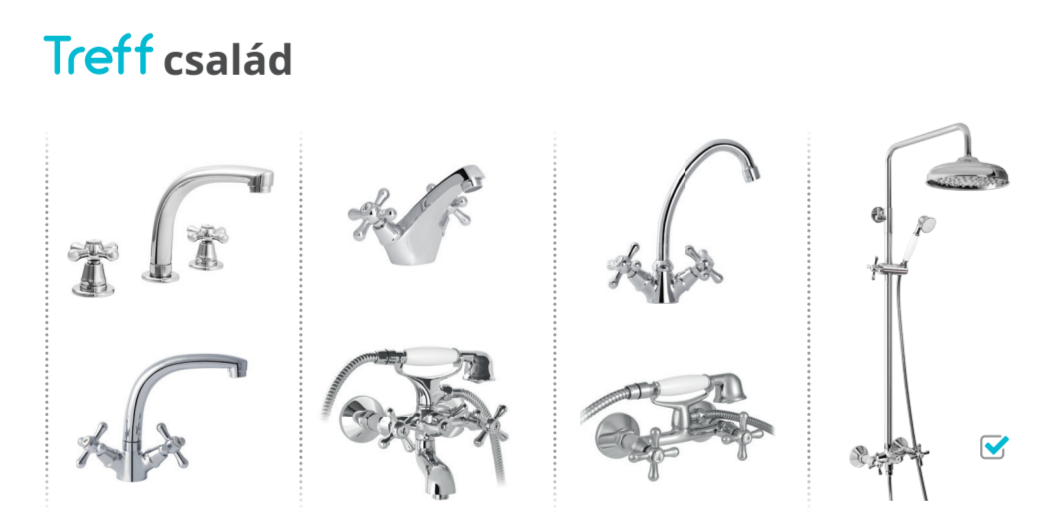

02987794LED-00

Treff
143-0007-00