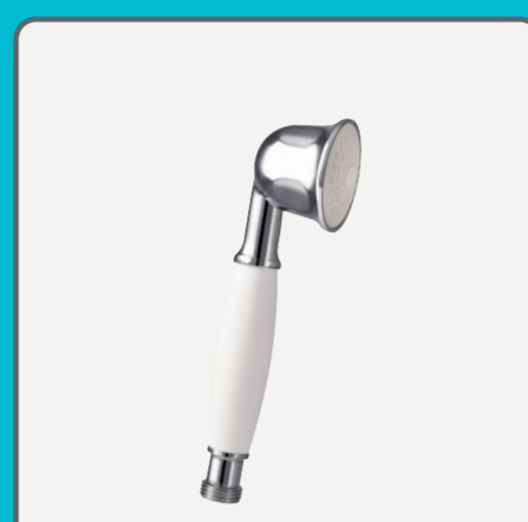

MOFÉM

143-0007-00

Treff

Treff
143-0007-00

Treff
143-0007-00

MOFÉM

Treff
143-0007-00

Treff