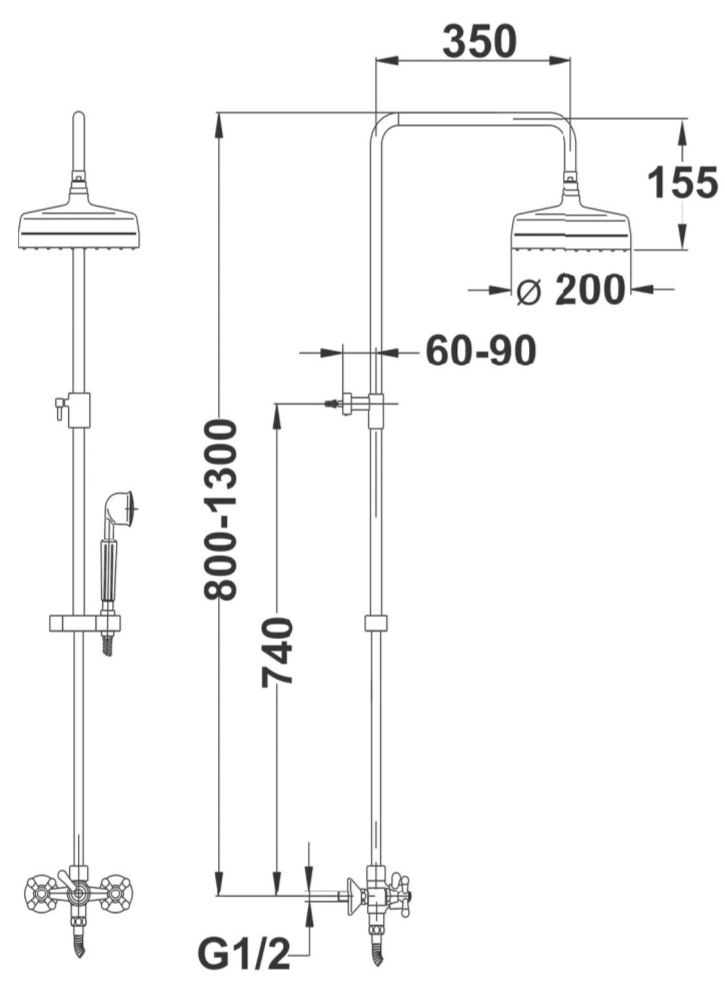

Treff
143-0007-00

Treff
143-0007-00

Treff
143-0007-00